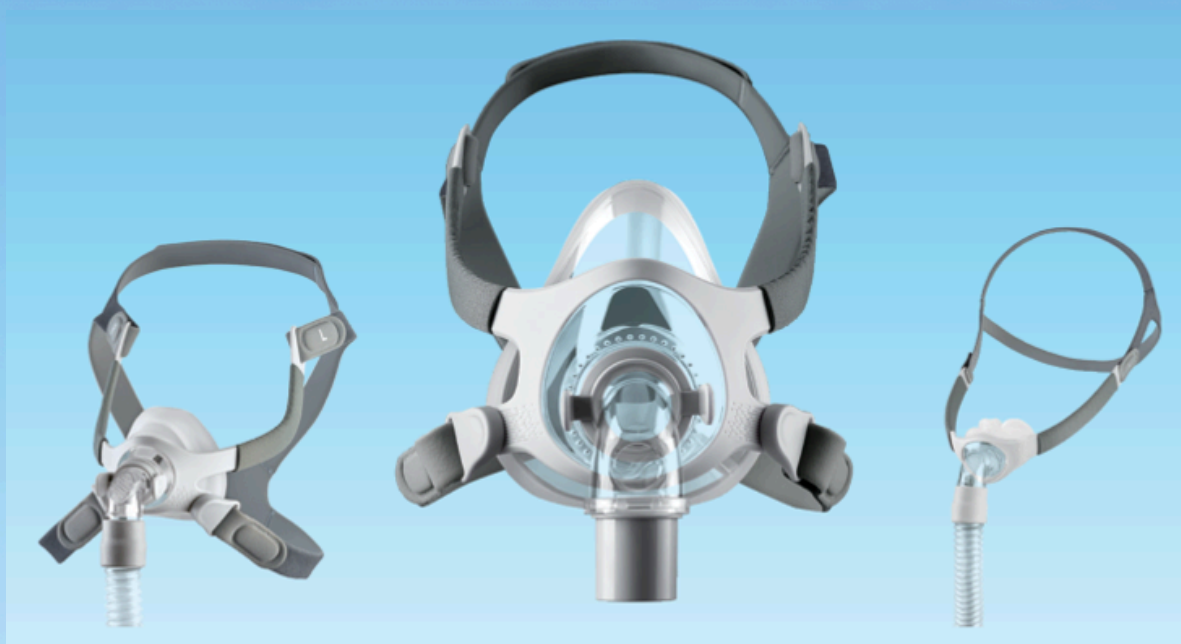

NATRCOMFY SERIES MASK

ORONAZALNA /NOSNA / PILLOW

NatrComfy serija maski posebno je dizajnirana kako bi pružila udobnost i praktičnost korisnicima u različitim situacijama. Izrađene su od silikonskih materijala prilagođenih koži

OSNOVNE INFORMACIJE

TIP MASKE	NOSNA MASKA	ORONAZALNA MASK	PILLOW MASKA
MODEL	AN01	AF01	AP01
VELIČINA	S/M/L	S/M/L	S/M/L
MAGNETNA KOPČA	SADRŽI	SADRŽI	/

KLJUČNE ZNAČAJKE

- Magnetska kopča za jednostavno pričvršćivanje
- Silikonski materijal prilagođen koži za dugotrajnost
- Univerzalni 360° dizajn koji podržava različite položaje spavanja
- Minimalistički okvir za izlaz za lakši izdisaj