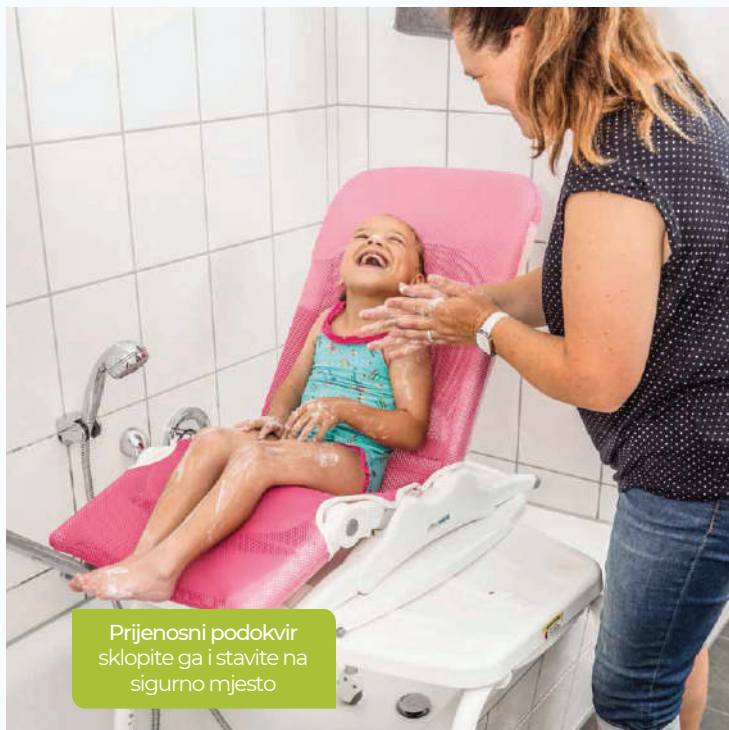

## U skladu sa svačijom kupaoionicom

GMFCS  
Level III-V

kg  
max. 114

0°-75°

0°-75°

38- 44cm

27-43cm

**RIFTON Wave** je inovativna ležaljka za tuširanje i kupanje koja pruža udobnost i sigurnost. Njena udobna sjedeća površina i prilagodljivi naslon za leđa osiguravaju optimalno prilagođavanje korisniku. Ležaljka ima pojaseve za prsa, zdjelicu i noge, pružajući stabilnost i sigurnost tijekom korištenja. Također, omogućuje dodavanje produžetka za potkoljenice kako bi korisnici mogli prilagoditi ležaljku prema svojim individualnim potrebama. Wave RIFTON ležaljka za tuširanje i kupanje je idealna za pružanje udobnosti i podrške tijekom higijenskih rutina, osiguravajući bezbrižno i sigurno iskustvo za vaše dijete.

# wave.

Naslon za glavu  
prilagodljiv po visini i širini.

Pojas za prsa  
omogućuje sigurnost i podršku,  
može se koristiti i kao pojas za zdjelicu.

Odvojiva presvlaka  
za lakše održavanje i čišćenje u perilici rublja.

Opcija remenčića za noge  
za više sigurnosti.

Plastični okvir  
podesiv po visini.

Potporne nožice  
podesive po visini.

Opcija produžetka za  
potkoljenice  
podesiv po kutu.

Nagib leđnog naslona  
može se podesiti jednom  
rukom.

Oslonac za potkoljenice može biti neovisno prilagođen čak i tijekom  
upotrebe pomagala. Osigurava vašem djetetu stabilno sjedenje ili  
udoban ležeći položaj.

Boja okvira  Bijela

Korištenje prijenosnog podvozja olakšava kupanje u kadi i omogućuje rotaciju podvozja do 90 stupnjeva kako bi svoje dijete lakše pozicionirali u ležaljku.